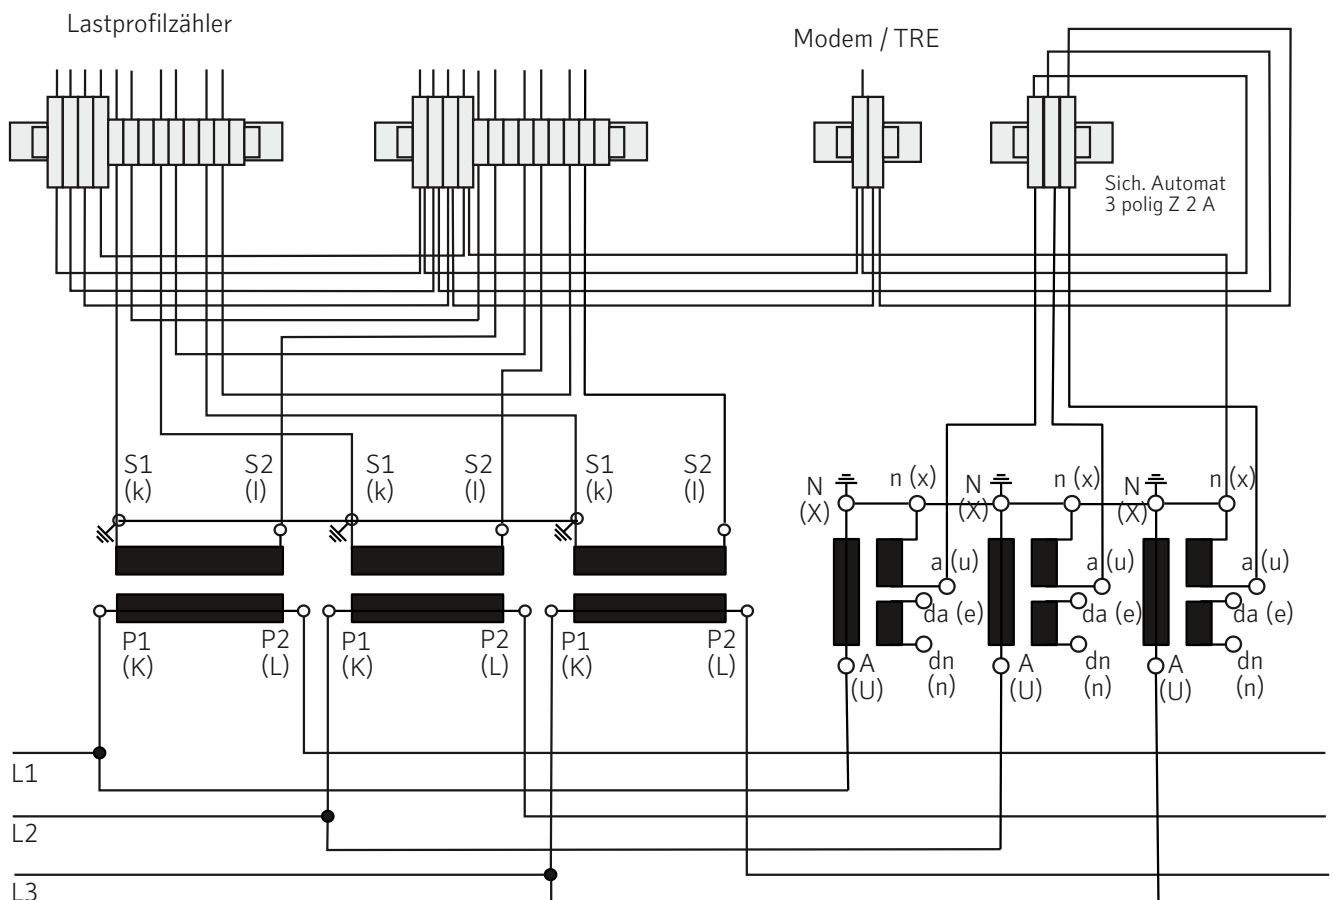

## Anlage zu Ziffer 4.2 der TAB Mittelspannung 2008 Wandler

Stand: 1. Juli 2016

### Verdrahtungsschema

- Wandler und Messklammern sind bei den Stadtwerken Fürstenfeldbruck abzuholen und bauseits zu montieren
- Im Zählerschrank ist eine analoge Telefonnebenstelle für die Fernablesung des Stromzählers vorzusehen
- GSM-Modem auf Wunsch gegen Aufpreis